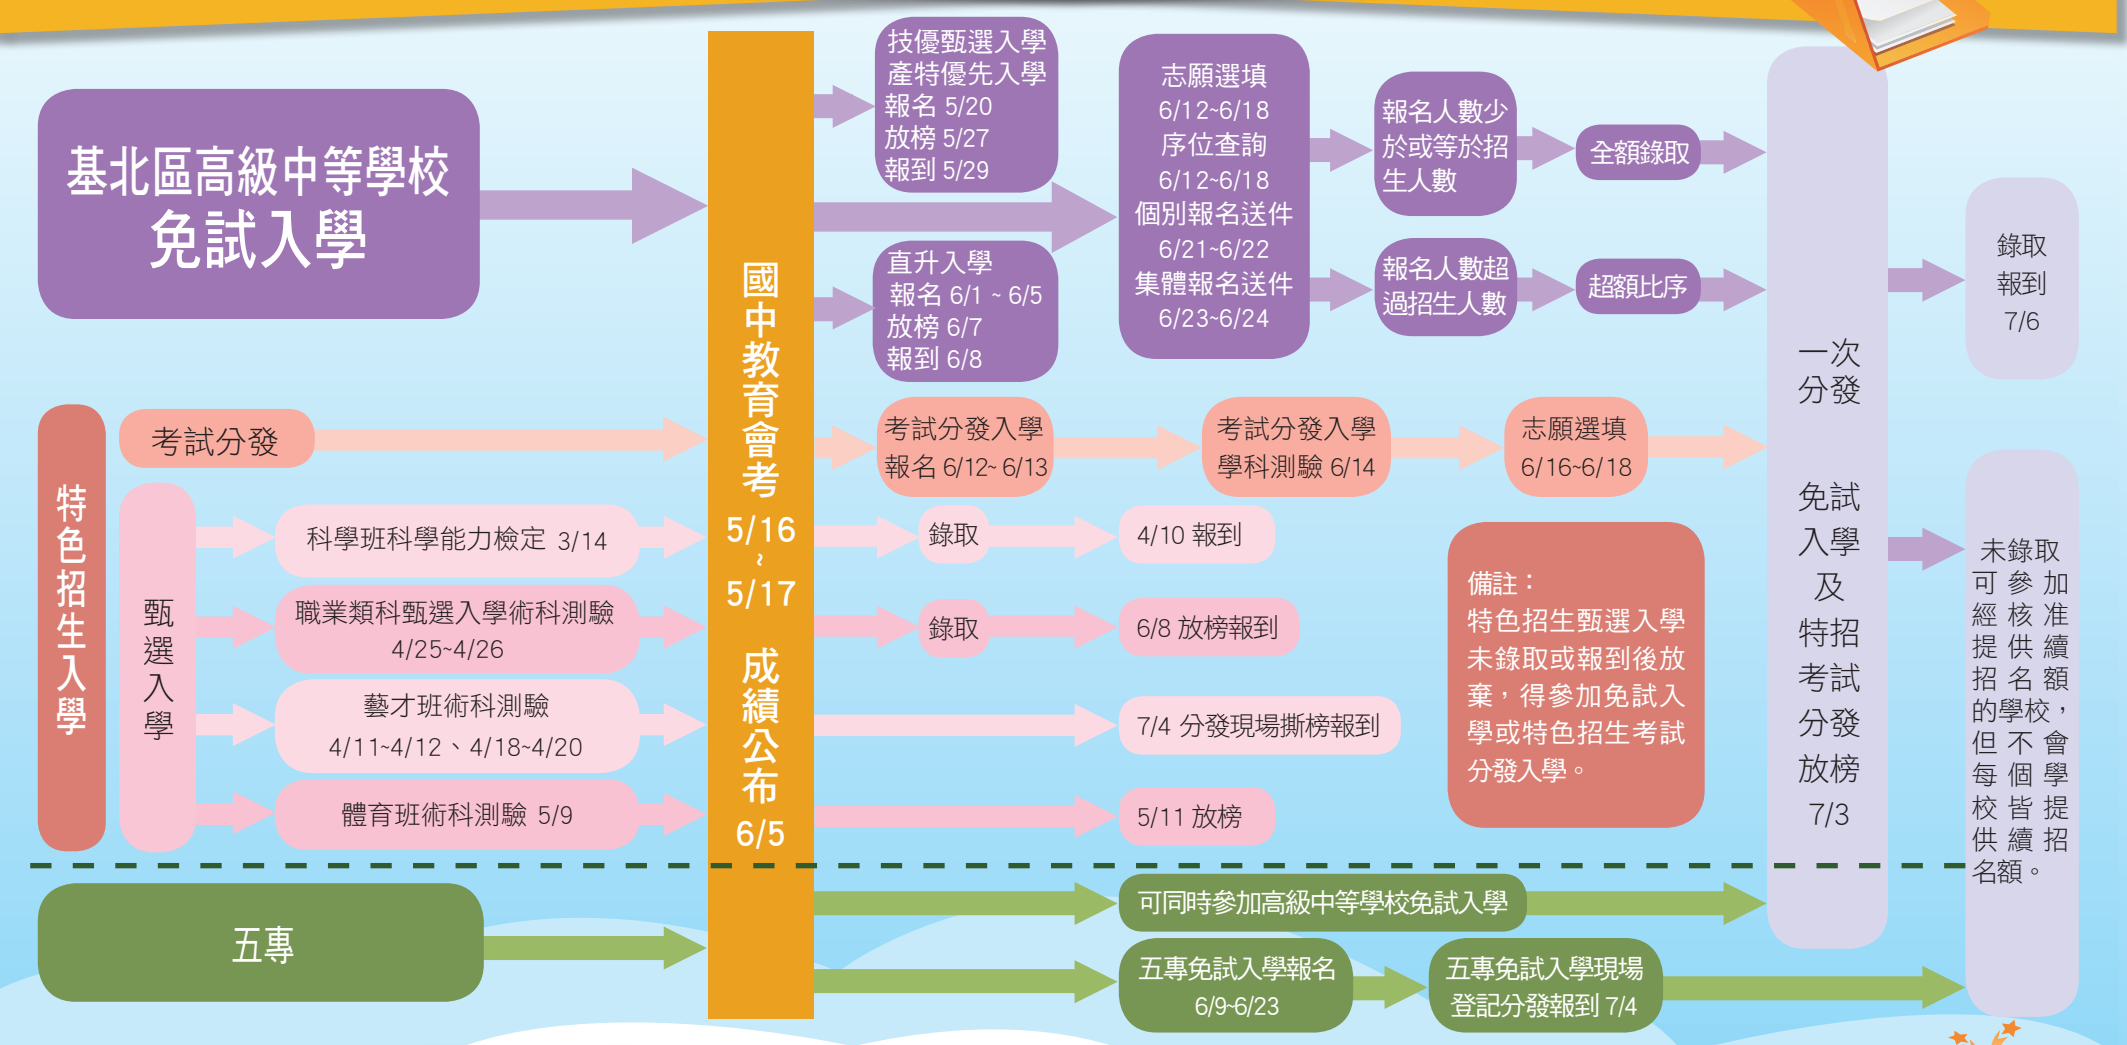

104學年度基北區高級中等學校各入學管道重要日程

104學年度基北區多元適性入學管道重要行事曆

辦理日期	工作項目
104/3/2(一)-104/3/6(五)	藝才班術科測驗報名
104/3/4(三)-104/3/6(五)	科學班報名
104/3/9(一)-104/3/13(五)	特色招生職業類科甄選入學報名
104/3/12(四)-104/3/14(六)	國中教育會考國中端向主委學校辦理集體報名
104/5/4(一)-104/5/5(二)	體育班、運動績優生單獨招生術科測驗報名
104/5/4(一)-104/5/8(五)	變更就學區申請
104/5/4(一)-104/5/25(一)	非應屆國中畢業生報名資格及多元學習表現成績審查申請送件
104/5/16(六)-104/5/17(日)	國中教育會考
104/5/20(三)	技優甄審入學、產特優先入學報名
104/5/27(三)-104/5/28(四)	實用技能學程報名
104/6/1(一)-104/6/5(五)	直升入學報名
104/6/5(五)	寄發國中教育會考成績單並開放網路查詢
104/6/7(日)	直升入學放榜
104/6/8(一)	1. 直升入學報到 2. 特色招生職業類科甄選入學放榜、報到

辦理日期	工作項目
104/6/9(二)-104/6/23(二)	五專免試入學報名
104/6/11(四)-104/6/15(一)	藝才班分發報名
104/6/12(五)-104/6/18(四)	開放個別序位查詢及志願選填
104/6/12(五)-104/6/13(六)	特色招生考試分發入學學科測驗報名
104/6/14(日)	特色招生考試分發入學學科測驗
104/6/18(四)	個別序位查詢及志願選填截止
104/6/21(日)-104/6/22(一)	免試入學個別報名送件
104/6/23(二)-104/6/24(三)	免試入學國中集體報名送件
104/7/3(五)	免試入學及特色招生考試分發入學放榜
104/7/4(六)	1. 五專免試入學現場登記分發報到 2. 藝才班各類各區分發現場撕榜報到
104/7/6(一)	免試入學及特色招生考試分發入學報到

註：本表作業日程僅供參考，有關國中教育會考、高中、高職及五專各入學管道詳細作業期程，仍應依基北區各入學管道招生入學簡章內容為準。各國中作業時程，請詳見各國中作業相關規定。

12年國教相關資源網站

了解 12 年國教

- 教育部十二年國教資訊網 <http://12basic.edu.tw>
- 臺北市十二年國教資訊網 <http://12basic.tp.edu.tw>
- 104 年國中畢業生適性入學宣導網站 <http://adapt.k12ea.gov.tw/>
- 臺北市 104 年度高中職網路博覽會 <http://expo.tp.edu.tw/>
- 認識自我與生涯規劃
  - 臺北市國中學生生涯領航儀表板 <http://elife.tp.edu.tw>
  - 臺北市技藝教育資訊網 <http://www.tcavs.tc.edu.tw/skill/8-1.asp>
- 認識會考
  - 國中教育會考網站 <http://www.cap.ntnu.edu.tw>
- 免試入學暨特招考試分發
  - 104 年基北區免試入學網站 <http://104_基北免試_.tw> <https://104cefa.tp.edu.tw/>
  - 104 年基北區特色招生考試分發網站 <http://104_基北特招_.tw> <http://www.ahs.nccu.edu.tw/web/eva/>